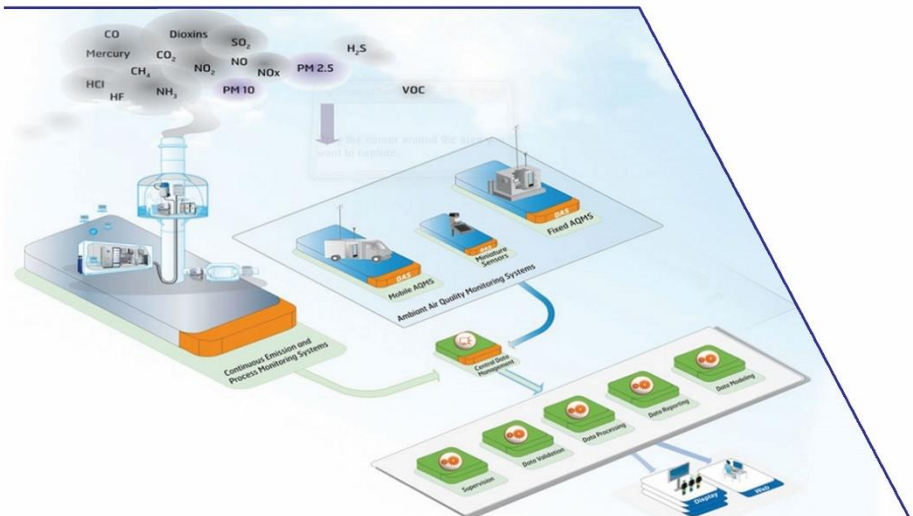

دیتالاگر و سامانه پایش آنلاین

سامانه اندازه گیری و قرائت از راه دور طراحی شده در این شرکت از دستگاههای ثابت آنلاین (دیتالاگر)، سرور مرکزی و نرم افزار تحت وب تشکیل شده است. دیتالاگرهای این مجموعه به صورت کاملا ماژولار بوده و متناسب با نیاز کار فرما به صورت سخت افزاری پیکربندی می شود.

امکانات سرور

- نرم افزار تحت وب بر بستر لینوکس و ویندوز سر
- پنل مانیتورینگ لحظه ای پارمترهای با اهمیت بالا
- پیچ گزارش گیری به صورت نمودار و اکسل
- قابلیت اضافه کردن نقاط اندازه گیری به صورت نا
- تعریف یوزر های مختلف با سطح دسترسی متفاوت
- پنل نمودار ستونی مناسب برای نمایشگرهای بزرگ
- پنل سفارشی سازی شده برای پارامترهای محاسباتی
- گزارش گیری از آخرین اقدامات در سرور
- نمایش شماتیکی پارامترها
- پنل event ها و مقادیر High alarm
- ارسال پیامک برای event ها